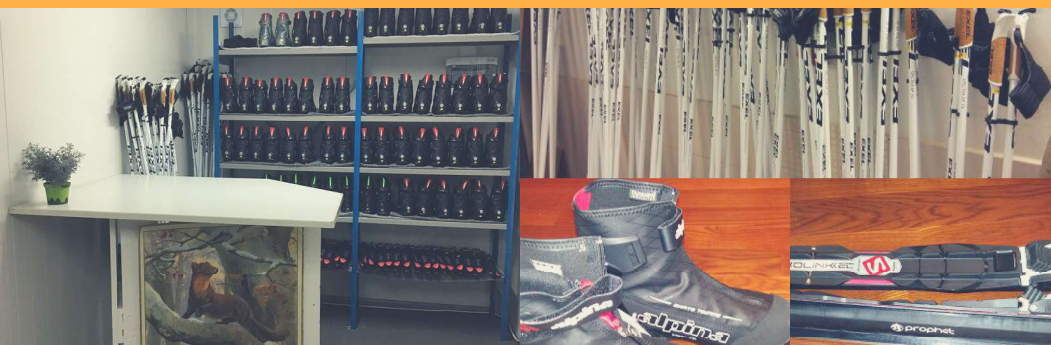

Rajaportin sauna

- Yksityissauna ti/to (4 h): pukuhuoneisiin mahtuu 15+15 hlöä, löylyihin 12+12 hlöä 390 €
- Yleissauna ma,ke klo 18-22, pe 15-21, la 14-22: pääsymaksu ma,ke 6 €/hlö, pe,la 10 €/hlö

• Naisille ja miehille omat saunatilat

• Mahdollisuus iltapalaan sekä käsityöläis- ja pienpanimoiden olut-tastingiin

Tullin sauna

- Yksityissauna 10-15 hlöä (3 h)+ saunalounge 500 € (4 h), pelkkä sauna 400 €
- Saunapaketti 14 €/hlö sis. pyyhe, pefletti, peseytymis- ja hygienia tuotteet
- Sekasauna eli uikkarit päällä saunotaan
- Mahdollisuus kolmen tai viiden ruokalajin menuun ja juomapakettiin